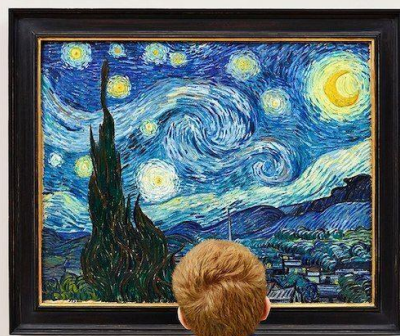

À la découverte
d'œuvres d'art

LA JOCONDE ou MONA LISA

- un tableau
- Leonard de Vinci
- 1503
- musée du Louvre, à Paris.

LA NUIT ÉTOILÉE

- Un tableau
- Vincent Van Gogh
- 1889
- Museum of Modern Art, New York.

LE PENSEUR

- **une sculpture**
- **Auguste Rodin**
- **1880**
- **Musée Rodin à Paris**

L'information scolaire

- une photographie
- Robert Doisneau
- 1956
- École de la rue Buffon, à Paris

Le chant du monde